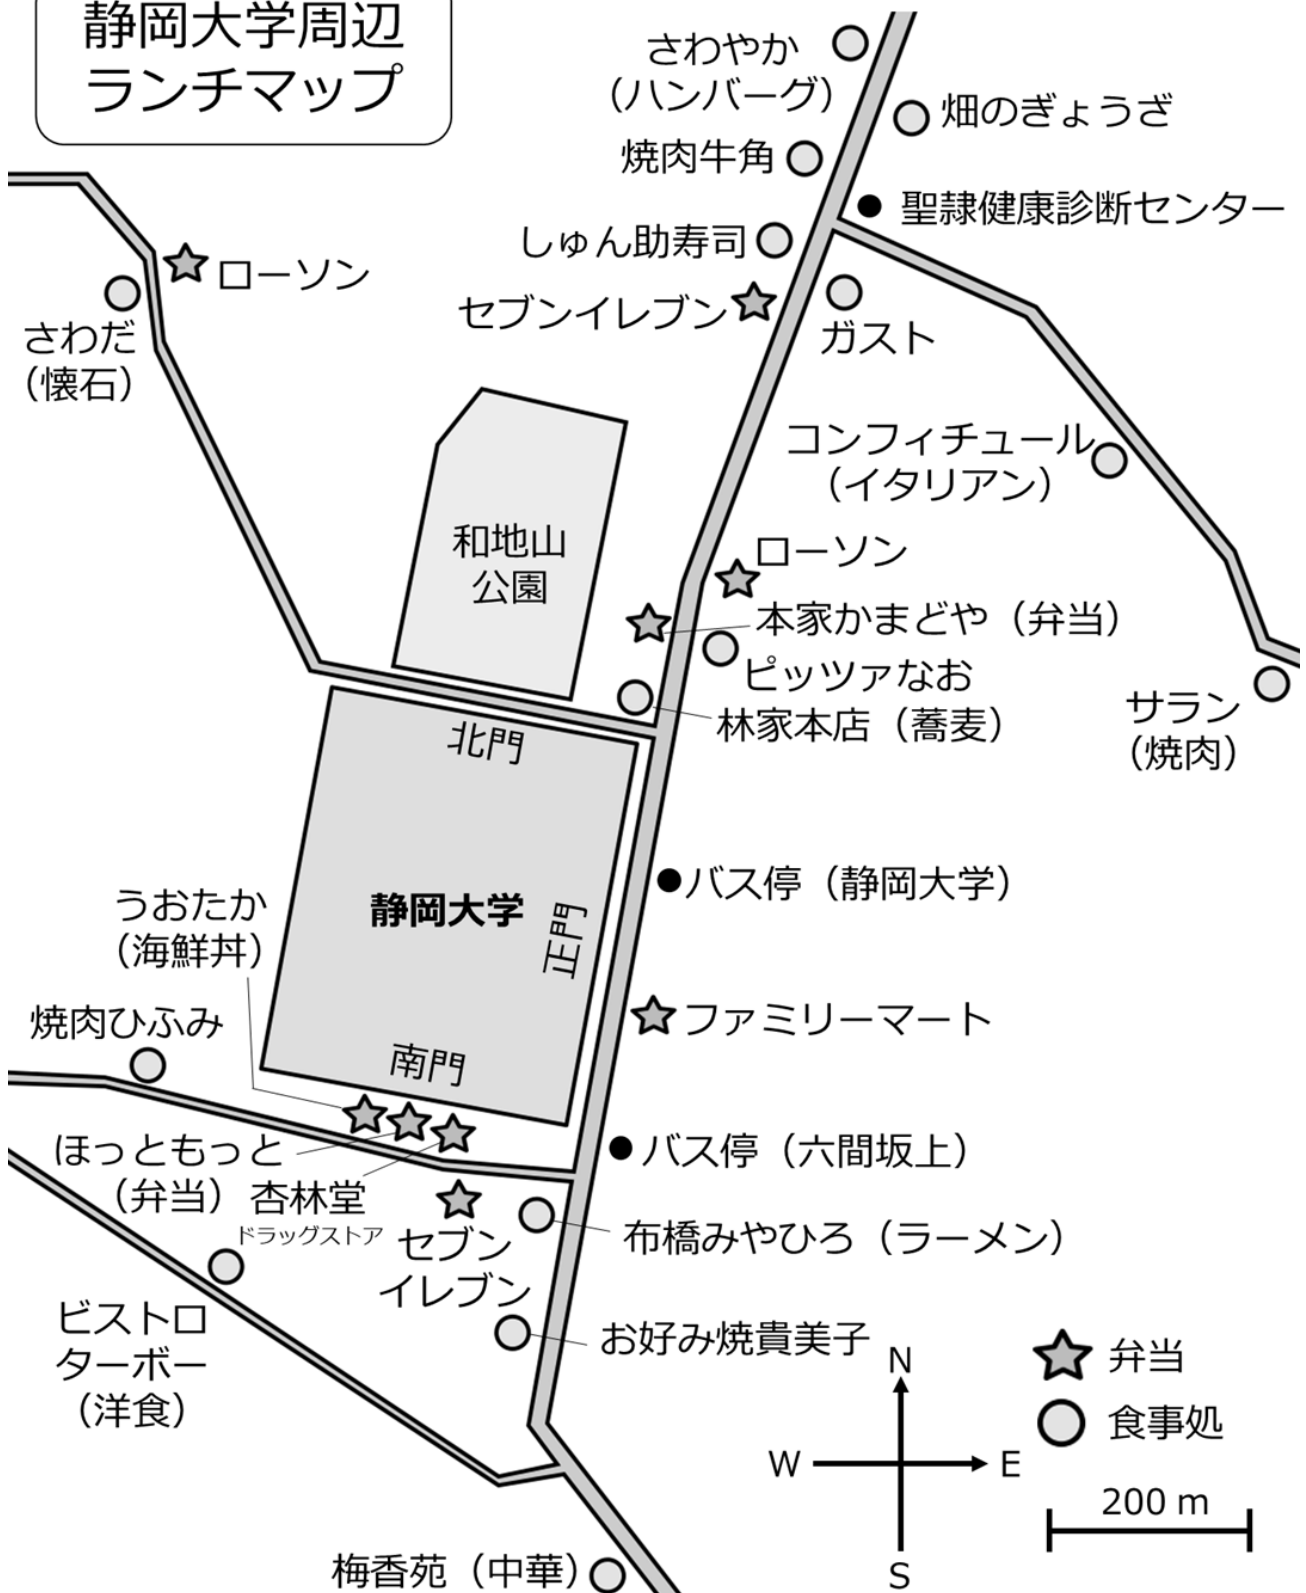

# 静岡大学周辺 ランチマップ

学外のお店まで距離があるので、キャンパス内の生協食堂をご利用いただくことをお勧めします。